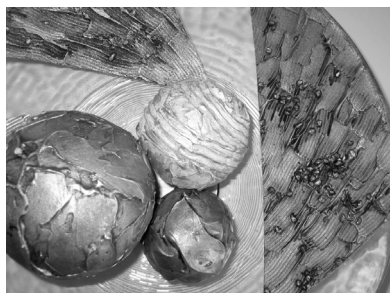

SCHATZINSELI

MALEN BASTELN PARTY GESCHENKE

Lascaux
the spirit of colours

Vorführung

Mittwoch, 28. November 2007

19.00-21.00 Uhr

Modellierpasten und Patinaeffekte

Lassen Sie sich in das Sinnesreich der hochwertigen Farben und Malhilfen von Lascaux entführen.

Der Schweizer Künstler Matthias Blülle demonstriert Ihnen die vielfältigen Möglichkeiten und Ausdrucksformen im Umgang mit Lascaux Modellierpasten und Lascaux Studio Original.

Erfahren Sie, wie Sie mit Bronzetönen spezielle Patinaeffekte erzielen, Modellierpasten bunt einfärben und Materialien darin einbetten.

Sie erhalten ausserdem am Veranstaltungsabend **10% Rabatt** auf folgende Produkten: Studio Original, Studio Bronze und Modellierpasten.

Aktion bis Ende Dezember 2007: Beim Kauf von 3 Studio Original-Farben erhalten Sie die Studio Original-Farbe Weiss **GRATIS** dazu!

SCHATZINSELI JANKE VENAFRO BAHNHOFSTRASSE 35 8320 FEHRALTORF
TEL. 044 955 40 40 INFO@SCHATZINSELI.CH WWW.SCHATZINSELI.CH